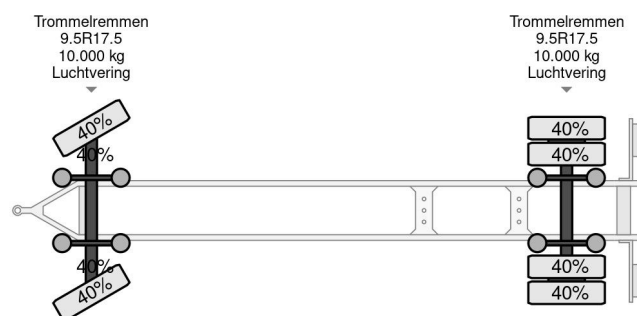

Burg BPA 10-10 ARXXX 2X BPW AXLE

Referentienummer: BU035628-2