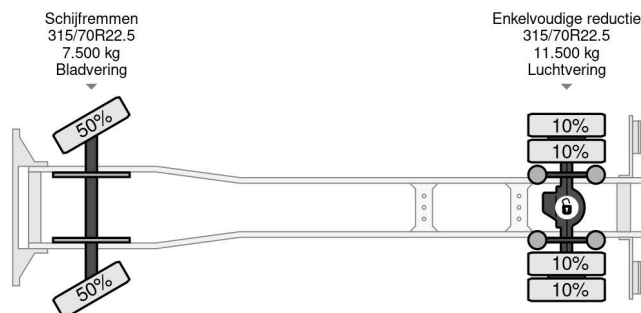

Mercedes-Benz 1924 4X2 EURO 6 BOX DHOLLANDIA

COMMON

Precio	€ 29.950,- sin IVA
Id	MB196976
Marca	Mercedes-Benz
Tipo	1924 4X2 EURO 6 BOX DHOLLANDIA
Año de construcción	2017
Kilometraje	452.958 km
Construcción	Caja cerrada
Maximo peso	19.000 kg
Clase emisión	6

Mercedes-Benz Antos 1924 4X2 EURO 6 BOX DHOLLANDIA

Referentienummer: MB196976

PROPERTIES

Primera fecha de registro	30-10-2017
Fecha de vencimiento de itv	12-11-2024
Placa de matrícula	60-BKD-1
Combustible	Diesel
Transmisión	Automático
Número de identificación del vehículo	WDB96300310196976
Configuración del eje	4x2
Número de ejes	2
Peso vacío	9.520 kg
Cantidad de cilindros	6
Energía en kw	175
Potencia en caballos de fuerza	238
Distancia entre ejes	550 cm
Dimensiones de construcción (l/b/h)	
Peso de carga	9.480 kg
Longitud	949 cm
Anchura	255 cm