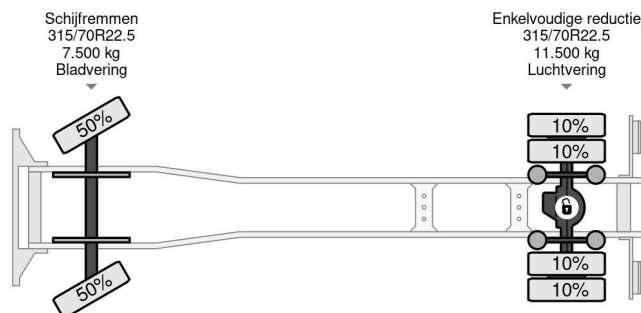

### COMMON

Precio	€ 27.950,- sin IVA
Id	MB196976
Marca	Mercedes-Benz
Tipo	1924 4X2 EURO 6 BOX DHOLLANDIA
Año de construcción	2017
Kilometraje	452.958 km
Construcción	Caja cerrada
Maximo peso	19.000 kg
Clase emisión	6

### PROPERTIES

Primera fecha de registro	30-10-2017
Fecha de vencimiento de itv	12-11-2024
Placa de matrícula	60-BKD-1
Combustible	Diesel
Transmisión	Automático
Número de identificación del vehículo	WDB96300310196976
Configuración del eje	4x2
Número de ejes	2
Peso vacío	9.520 kg
Cantidad de cilindros	6
Energía en kw	175
Potencia en caballos de fuerza	238
Distancia entre ejes	550 cm
Dimensiones de construcción (l/b/h)	
Peso de carga	9.480 kg
Longitud	949 cm
Anchura	255 cm