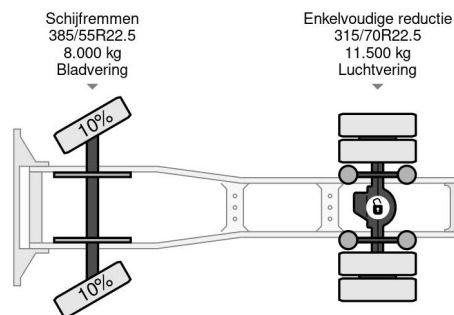

Volvo 4X2 EURO 6 I SHIFT + I PARK COOL HYDRAULIC

COMMON

Precio	Op aanvraag sin IVA
Id	VO756730
Marca	Volvo
Tipo	4X2 EURO 6 I SHIFT + I PARK COOL HYDRAULIC
Año de construcción	2016
Kilometraje	1.455.441 km
Construcción	Tractor estándar
Maximo peso	21.000 kg
Clase emisión	6

Volvo FH 500 4X2 EURO 6 I SHIFT + I PARK COOL HYDRA...

Referentienummer: VO756730

PROPERTIES

Primera fecha de registro	25-03-2016
Fecha de vencimiento de itv	15-04-2025
Placa de matrícula	51-BHB-3
Combustible	Diesel
Transmisión	Automático
Número de identificación del vehículo	YV2RT40A8GB756730
Configuración del eje	4x2
Número de ejes	2
Peso vacío	8.302 kg
Cantidad de cilindros	6
Energía en kw	375
Potencia en caballos de fuerza	510
Distancia entre ejes	380 cm
Peso de carga	12.698 kg
Longitud	599 cm
Anchura	254 cm