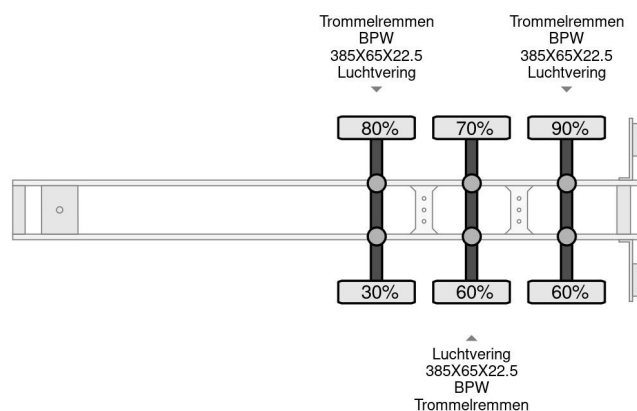

Montracon 10 X THERMO KING SLX 200 -13,4X2,5X2,6 METER - BPW DRUM BRAKES

COMMON

Precio	€ 9.950,- sin IVA
Id	MO101915-G
Marca	Montracon
Tipo	10 X THERMO KING SLX 200 - 13,4X2,5X2,6 METER - BPW DRUM BRAKES
Año de construcción	2011
Construcción	Transporte frigorífico

PROPERTIES

Primera fecha de registro	04-02-2011
Número de identificación del vehículo	SMRR3A- CXBN101915
Número de ejes	3
Dimensiones de construcción (l/b/h)	
Longitud	1.360 cm
Anchura	260 cm

ACCESORIOS

Montracon 10 X THERMO KING SLX 200 -13,4X2,5X2,6 ME...

Referentienummer: MO101915-G

DESCRIPCIÓN

Marca de unidad de frío: Thermo King