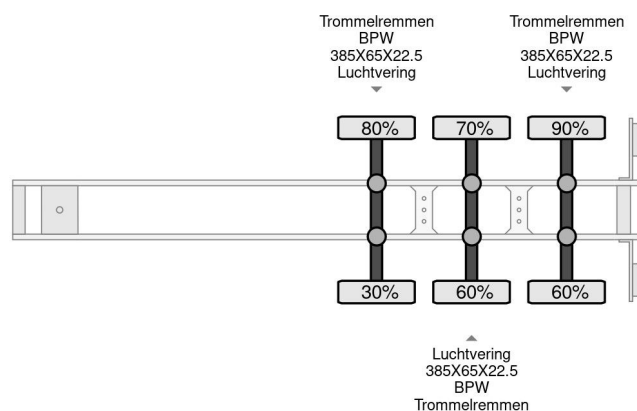

Montracon 10 X THERMO KING SLX 200 -13,4X2,5X2,6 METER - BPW DRUM BRAKES

COMMON

Precio	€ 9.950,- sin IVA
Id	MO101915-G
Marca	Montracon
Tipo	10 X THERMO KING SLX 200 - 13,4X2,5X2,6 METER - BPW DRUM BRAKES
Año de construcción	2011
Construcción	Transporte frigorífico

PROPERTIES

Primera fecha de registro	04-02-2011
Número de identificación del vehículo	SMRR3A- CXBN101915
Número de ejes	3
Dimensiones de construcción (l/b/h)	
Longitud	1.360 cm
Anchura	260 cm

Montracon 10 X THERMO KING SLX 200 -13,4X2,5X2,6 ME...

Referentienummer: MO101915-G

ACCESORIOS

DESCRIPCIÓN

Marca de unidad de frío: Thermo King