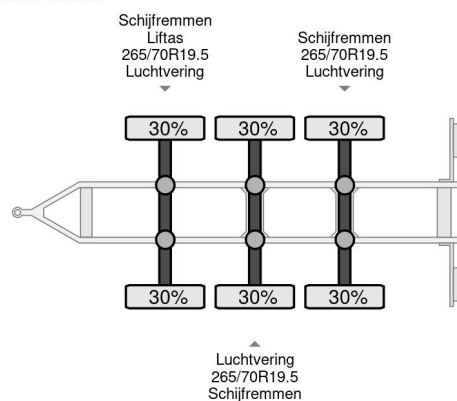

HFR KF22 // 3X BPW AXLE FRONT LIFT AXLE

COMMON

Precio	€ 4.950,- sin IVA
Id	HFHF1069-2
Marca	HFR
Tipo	KF22 // 3X BPW AXLE FRONT LIFT AXLE
Año de construcción	2011
Construcción	Caja cerrada
Maximo peso	25.000 kg

PROPERTIES

Primera fecha de registro	23-09-2011
Número de identificación del vehículo	UH9KF221125HF1069
Número de ejes	3
Peso vacío	7.380 kg
Dimensiones de construcción (l/b/h)	
Peso de carga	17.620 kg

HFR KF22 // 3X BPW AXLE FRONT LIFT AXLE

Referentienummer: HFHF1069-2

ACCESORIOS

DESCRIPCIÓN

3 AXLE HFR HANGER
23-09-2011
HFHF1069
BPW 265X70X19,5 30%
770 X 250 X 290 CM
UH9KF221125HF1069