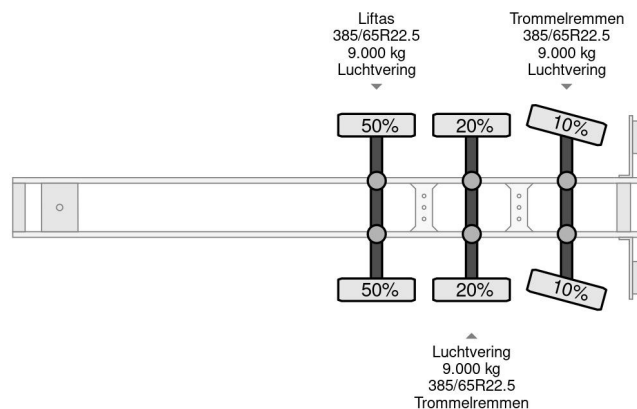

### COMMON

Precio	€ 4.950,- sin IVA
Id	VH412739-2
Marca	Van Hool
Tipo	3B2014 3X BPW AXLE LAST AXLE STEERING
Año de construcción	2009
Construcción	Caja cerrada
Maximo peso	39.000 kg

### PROPERTIES

Primera fecha de registro	27-04-2009
Placa de matrícula	OK-20-RT
Número de identificación del vehículo	YE12B2001ZD412739
Número de ejes	3
Peso vacío	9.760 kg
Distancia entre ejes	891 cm
Dimensiones de construcción (l/b/h)	
Peso de carga	29.240 kg
Longitud	1.383 cm
Anchura	255 cm

### ACCESORIOS

Van Hool 3B2014 3X BPW AXLE LAST AXLE STEERING

Referentienummer: VH412739-2