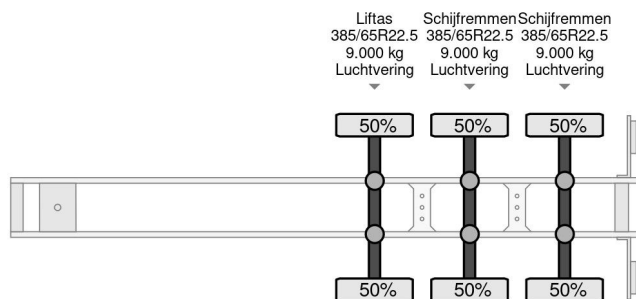

DESCRIPCIÓN

VIDEO AVAILABLE