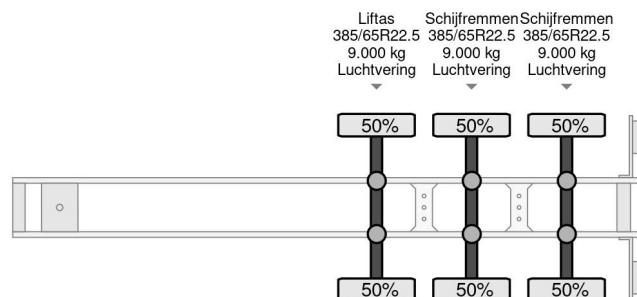

DESCRIPCIÓN

VIDEO AVAILABLE