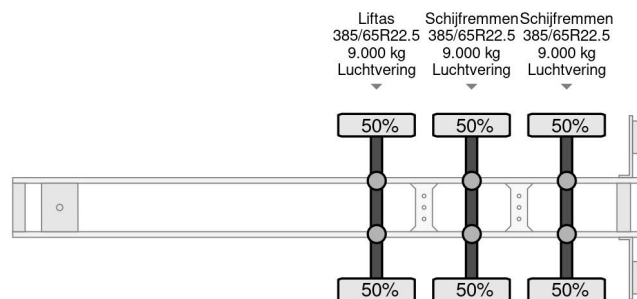

DESCRIPCIÓN

VIDEO AVAILABLE