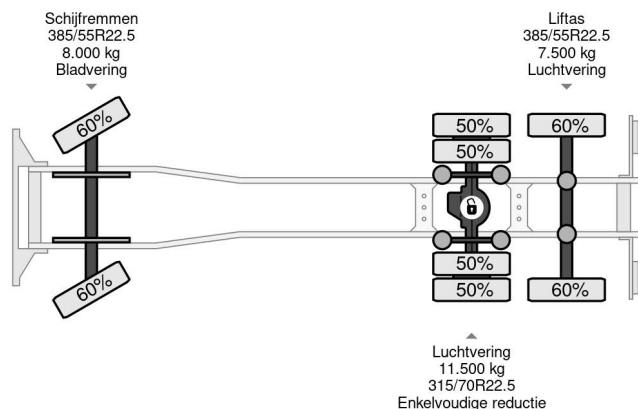

Volvo 6X2 EURO 6 *ENGINE DEFECT*

COMMON

| | |
|---------------------|----------------------------|
| Precio | € 17.950,- sin IVA |
| Id | VO753758 |
| Marca | Volvo |
| Tipo | 6X2 EURO 6 *ENGINE DEFECT* |
| Año de construcción | 2016 |
| Kilometraje | 903.416 km |
| Construcción | Caja cerrada |
| Maximo peso | 27.000 kg |
| Clase emisión | 6 |

Volvo FH 420 6X2 EURO 6 *ENGINE DEFECT*

Referentienummer: VO753758

PROPERTIES

| | |
|---------------------------------------|-------------------|
| Primera fecha de registro | 18-02-2016 |
| Fecha de vencimiento de itv | 18-02-2024 |
| Placa de matrícula | 40-BGV-6 |
| Combustible | Diesel |
| Transmisión | Automático |
| Número de identificación del vehículo | YV2RTW0C8GB753758 |
| Configuración del eje | 6x2 |
| Número de ejes | 3 |
| Peso vacío | 12.792 kg |
| Cantidad de cilindros | 6 |
| Energía en kw | 315 |
| Potencia en caballos de fuerza | 428 |
| Distancia entre ejes | 627 cm |
| Dimensiones de construcción (l/b/h) | |
| Peso de carga | 14.208 kg |
| Longitud | 1.030 cm |
| Anchura | 255 cm |

DESCRIPCIÓN

ENGINE DEFECT