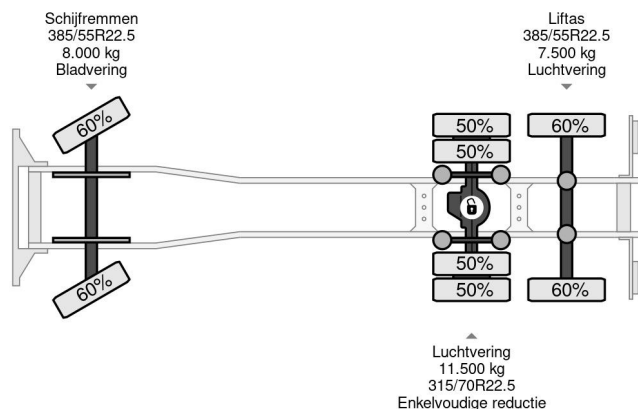

Volvo 6X2 EURO 6 *ENGINE DEFECT*

COMMON

Precio	€ 17.950,- sin IVA
Id	VO753758
Marca	Volvo
Tipo	6X2 EURO 6 *ENGINE DEFECT*
Año de construcción	2016
Kilometraje	903.416 km
Construcción	Caja cerrada
Maximo peso	27.000 kg
Clase emisión	6

Volvo FH 420 6X2 EURO 6 *ENGINE DEFECT*

Referentienummer: VO753758

PROPERTIES

Primera fecha de registro	18-02-2016
Fecha de vencimiento de itv	18-02-2024
Placa de matrícula	40-BGV-6
Combustible	Diesel
Transmisión	Automático
Número de identificación del vehículo	YV2RTW0C8GB753758
Configuración del eje	6x2
Número de ejes	3
Peso vacío	12.792 kg
Cantidad de cilindros	6
Energía en kw	315
Potencia en caballos de fuerza	428
Distancia entre ejes	627 cm
Dimensiones de construcción (l/b/h)	
Peso de carga	14.208 kg
Longitud	1.030 cm
Anchura	255 cm

DESCRIPCIÓN

ENGINE DEFECT