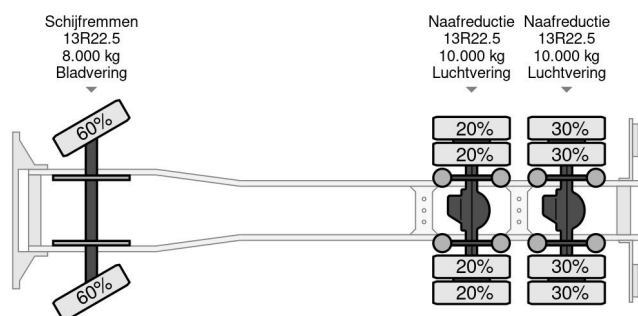

MAN 6X4 MANUAL 3 PEDALS TIPPER KIPPER

COMMON

Precio	€ 21.950,- sin IVA
Id	MA362279
Marca	MAN
Tipo	6X4 MANUAL 3 PEDALS TIPPER KIPPER
Año de construcción	2003
Kilometraje	689.566 km
Construcción	Volquete
Maximo peso	26.000 kg
Clase emisión	3

MAN TGA 26.530 6X4 MANUAL 3 PEDALS TIPPER KIPPER

Referentienummer: MA362279

PROPERTIES

Primera fecha de registro	17-04-2003
Combustible	Diesel
Transmisión	Transmisión manual
Número de identificación del vehículo	WMAH29ZZZ3M362279
Configuración del eje	6x4
Número de ejes	3
Peso vacío	9.471 kg
Energía en kw	390
Potencia en caballos de fuerza	530
Dimensiones de construcción (l/b/h)	
Peso de carga	20.529 kg