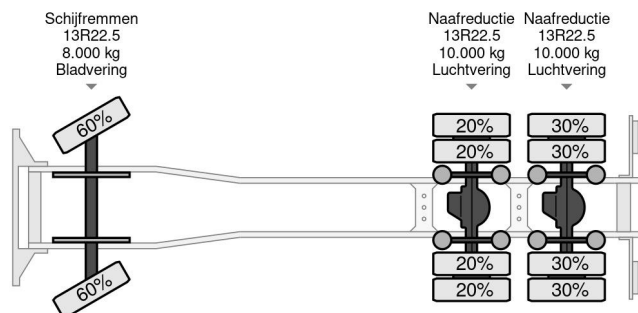

MAN TGA 26.530 6X4 MANUAL 3 PEDALS

Referentienummer: MA362279

PROPERTIES

Primera fecha de registro	17-04-2003
Combustible	Diesel
Transmisión	Transmisión manual
Número de identificación del vehículo	WMAH29ZZZ3M362279
Configuración del eje	6x4
Número de ejes	3
Peso vacío	9.471 kg
Energía en kw	390
Potencia en caballos de fuerza	530
Dimensiones de construcción (l/b/h)	
Peso de carga	20.529 kg