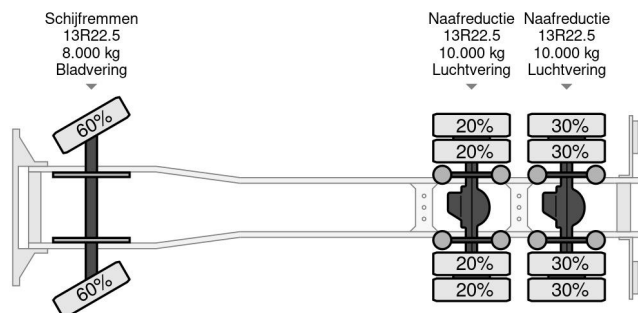

Referentienummer: MA362279