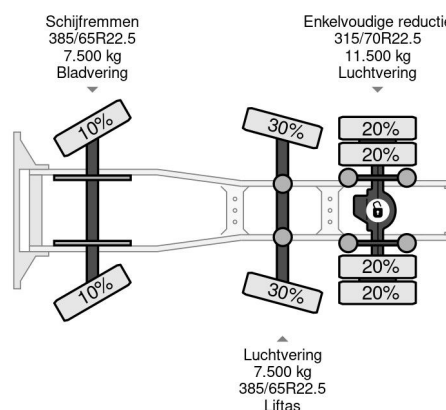

PROPERTIES

Primera fecha de registro	05-09-2016
Fecha de vencimiento de itv	05-09-2024
Placa de matrícula	84-BHN-1
Combustible	Diesel
Transmisión	Automático
Número de identificación del vehículo	YS2R6X20005436181
Configuración del eje	6x2
Número de ejes	3
Peso vacío	9.139 kg
Cantidad de cilindros	6
Energía en kw	331
Potencia en caballos de fuerza	450
Distancia entre ejes	405 cm
Peso de carga	17.361 kg
Longitud	647 cm
Anchura	255 cm

Scania R450 6X2 EURO 6 STEERING AXLE

Referentienummer: SC436181

DESCRIPCIÓN