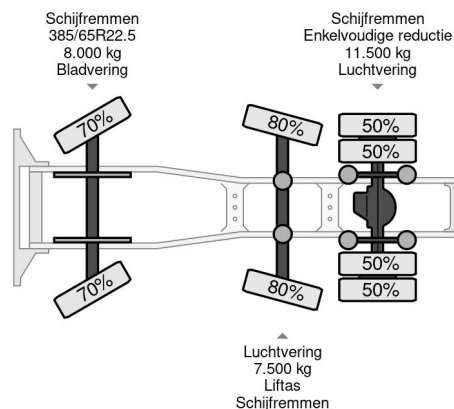

### COMMON

Precio	€ 22.950,- sin IVA
Id	VO703763
Marca	Volvo
Tipo	6X2 EURO 6 STEERING AXLE I-SHIFT ECODRIVE
Año de construcción	2014
Kilometraje	1.119.737 km
Construcción	Tractor estándar
Maximo peso	27.000 kg
Clase emisión	6

Volvo FH 460 6X2 EURO 6 STEERING AXLE I-SHIFT ECODRIVE

Referentienummer: VO703763

### PROPERTIES

Primera fecha de registro	23-09-2014
Fecha de vencimiento de itv	23-09-2024
Placa de matrícula	02-BFD-2
Combustible	Diesel
Transmisión	Automático
Número de identificación del vehículo	YV2RTY0C3EB703763
Configuración del eje	6x2
Número de ejes	3
Peso vacío	9.049 kg
Cantidad de cilindros	6
Energía en kw	345
Potencia en caballos de fuerza	469
Distancia entre ejes	410 cm
Peso de carga	17.951 kg
Longitud	651 cm
Anchura	254 cm