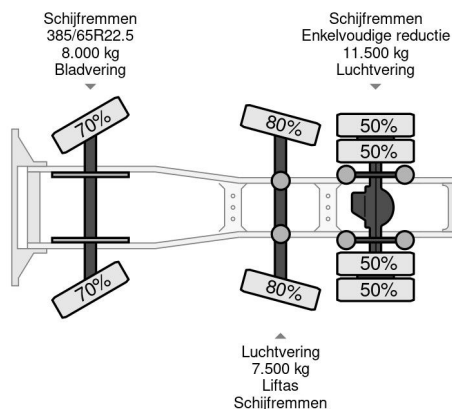

Volvo 6X2 EURO 6 STEERING AXLE I-SHIFT ECODRIVE

COMMON

Precio	€ 22.950,- sin IVA
Id	VO703763
Marca	Volvo
Tipo	6X2 EURO 6 STEERING AXLE I-SHIFT ECODRIVE
Año de construcción	2014
Kilometraje	1.119.737 km
Construcción	Tractor estándar
Maximo peso	27.000 kg
Clase emisión	6

Volvo FH 460 6X2 EURO 6 STEERING AXLE I-SHIFT ECOD...

Referentienummer: VO703763

PROPERTIES

Primera fecha de registro	23-09-2014
Fecha de vencimiento de itv	23-09-2024
Placa de matrícula	02-BFD-2
Combustible	Diesel
Transmisión	Automático
Número de identificación del vehículo	YV2RTY0C3EB703763
Configuración del eje	6x2
Número de ejes	3
Peso vacío	9.049 kg
Cantidad de cilindros	6
Energía en kw	345
Potencia en caballos de fuerza	469
Distancia entre ejes	410 cm
Peso de carga	17.951 kg
Longitud	651 cm
Anchura	254 cm