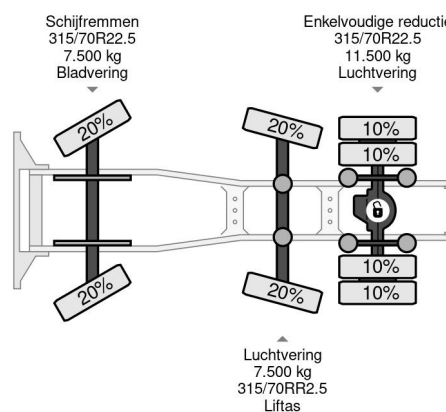

DAF 6X2 STEERING AXLE MANUAL EURO 5

COMMON

Precio	€ 17.950,- sin IVA
Id	DA790838
Marca	DAF
Tipo	6X2 STEERING AXLE MANUAL EURO 5
Año de construcción	2007
Kilometraje	1.142.569 km
Construcción	Tractor estándar
Maximo peso	26.500 kg
Clase emisión	5

PROPERTIES

Primera fecha de registro	23-10-2007
Fecha de vencimiento de itv	28-10-2024
Placa de matrícula	BT-JH-11
Combustible	Diesel
Transmisión	Transmisión manual
Configuración del eje	6x2
Número de ejes	3
Peso vacío	8.353 kg
Cantidad de cilindros	6
Energía en kw	300
Potencia en caballos de fuerza	408
Distancia entre ejes	410 cm
Peso de carga	18.147 kg
Longitud	658 cm
Anchura	250 cm

DAF XF 105.410 6X2 STEERING AXLE MANUAL EURO 5

Referentienummer: DA790838

DESCRIPCIÓN

VIDEO AVAILABLE