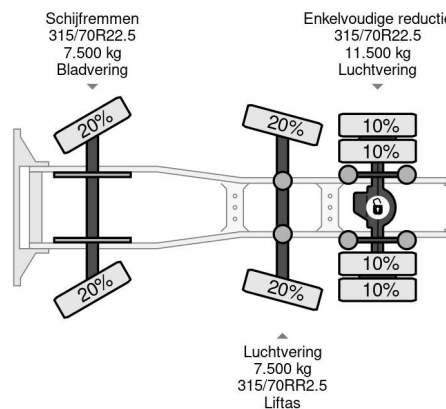

DAF 6X2 STEERING AXLE MANUAL EURO 5

COMMON

Precio	€ 17.950,- sin IVA
Id	DA790838
Marca	DAF
Tipo	6X2 STEERING AXLE MANUAL EURO 5
Año de construcción	2007
Kilometraje	1.142.569 km
Construcción	Tractor estándar
Maximo peso	26.500 kg
Clase emisión	5

PROPERTIES

Primera fecha de registro	23-10-2007
Fecha de vencimiento de itv	28-10-2024
Placa de matrícula	BT-JH-11
Combustible	Diesel
Transmisión	Transmisión manual
Configuración del eje	6x2
Número de ejes	3
Peso vacío	8.353 kg
Cantidad de cilindros	6
Energía en kw	300
Potencia en caballos de fuerza	408
Distancia entre ejes	410 cm
Peso de carga	18.147 kg
Longitud	658 cm
Anchura	250 cm

DAF XF 105.410 6X2 STEERING AXLE MANUAL EURO 5

Referentienummer: DA790838

DESCRIPCIÓN

VIDEO AVAILABLE