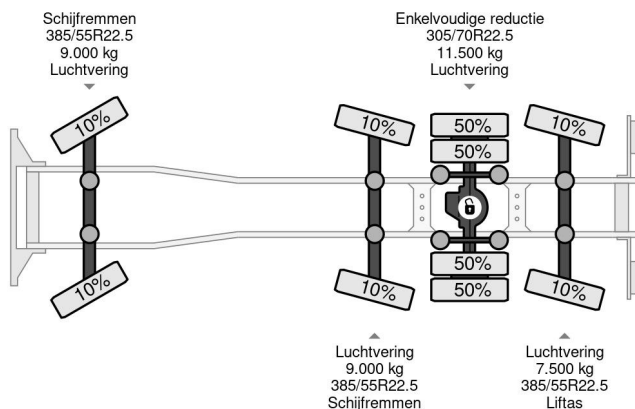

Scania 8X2 HIAB 1058EP-6 + REMOTE CONTROL

COMMON

Precio	€ 177.950,- sin IVA
Id	SC377513-K
Marca	Scania
Tipo	8X2 HIAB 1058EP-6 + REMOTE CONTROL
Año de construcción	2015
Kilometraje	612.441 km
Construcción	Grúa
Maximo peso	37.000 kg
Clase emisión	6

Scania G450 8X2 HIAB 1058EP-6 + REMOTE CONTROL

Referentienummer: SC377513-K

PROPERTIES

Primera fecha de registro	20-07-2015
Fecha de vencimiento de itv	15-08-2024
Placa de matrícula	48-BGF-9
Combustible	Diesel
Transmisión	Automático
Número de identificación del vehículo	YS2G8X20005377513
Configuración del eje	8x2
Número de ejes	4
Peso vacío	26.340 kg
Cantidad de cilindros	6
Energía en kw	331
Potencia en caballos de fuerza	450
Distancia entre ejes	705 cm
Peso de carga	10.660 kg
Longitud	1.020 cm
Anchura	255 cm
Elevación de altura	1.900 cm
Capacidad de elevación	18.000 kg