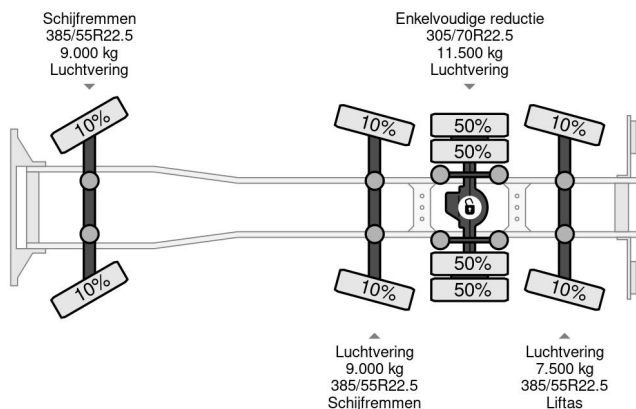

Scania 8X2 HIAB X-HIPRO 1058EP-6 + REMOTE CONTROL

COMMON

Precio	€ 187.950,- sin IVA
Id	SC377513-K
Marca	Scania
Tipo	8X2 HIAB X-HIPRO 1058EP-6 + REMOTE CONTROL
Año de construcción	2015
Kilometraje	612.441 km
Construcción	Grúa
Maximo peso	37.000 kg
Clase emisión	6

Scania G450 8X2 HIAB X-HIPRO 1058EP-6 + REMOTE CO...

Referentienummer: SC377513-K

PROPERTIES

Primera fecha de registro	20-07-2015
Fecha de vencimiento de itv	15-08-2024
Placa de matrícula	48-BGF-9
Combustible	Diesel
Transmisión	Automático
Número de identificación del vehículo	YS2G8X20005377513
Configuración del eje	8x2
Número de ejes	4
Peso vacío	26.340 kg
Cantidad de cilindros	6
Energía en kw	331
Potencia en caballos de fuerza	450
Distancia entre ejes	705 cm
Peso de carga	10.660 kg
Longitud	1.020 cm
Anchura	255 cm
Elevación de altura	1.900 cm
Capacidad de elevación	18.000 kg