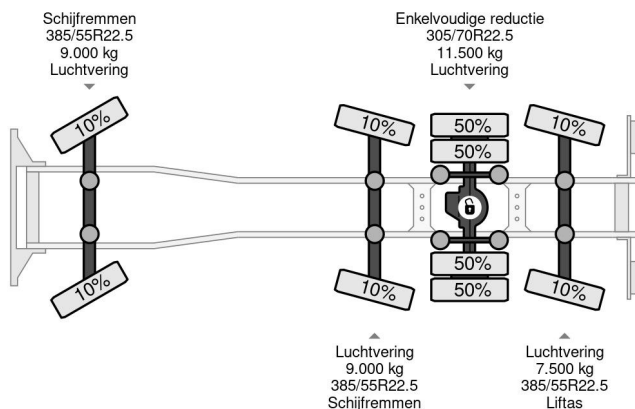

Scania 8X2 HIAB X-HIPRO 1058EP-6 + REMOTE CONTROL

COMMON

Precio	€ 187.950,- sin IVA
Id	SC377513-K
Marca	Scania
Tipo	8X2 HIAB X-HIPRO 1058EP-6 + REMOTE CONTROL
Año de construcción	2015
Kilometraje	612.441 km
Construcción	Grúa
Maximo peso	37.000 kg
Clase emisión	6

Scania G450 8X2 HIAB X-HIPRO 1058EP-6 + REMOTE CO...

Referentienummer: SC377513-K

PROPERTIES

Primera fecha de registro	20-07-2015
Fecha de vencimiento de itv	15-08-2024
Placa de matrícula	48-BGF-9
Combustible	Diesel
Transmisión	Automático
Número de identificación del vehículo	YS2G8X20005377513
Configuración del eje	8x2
Número de ejes	4
Peso vacío	26.340 kg
Cantidad de cilindros	6
Energía en kw	331
Potencia en caballos de fuerza	450
Distancia entre ejes	705 cm
Peso de carga	10.660 kg
Longitud	1.020 cm
Anchura	255 cm
Elevación de altura	1.900 cm
Capacidad de elevación	18.000 kg