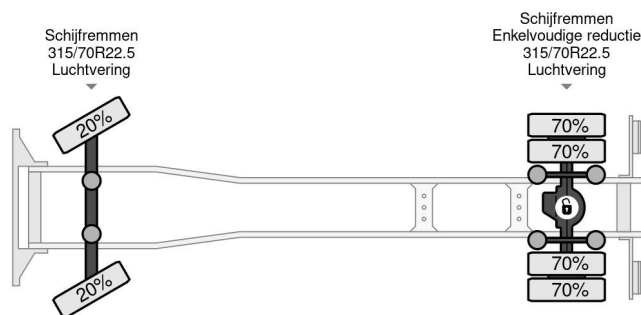

DESCRIPCIÓN

VIDEO AVAILABLE
ZEPRO 2500 KG