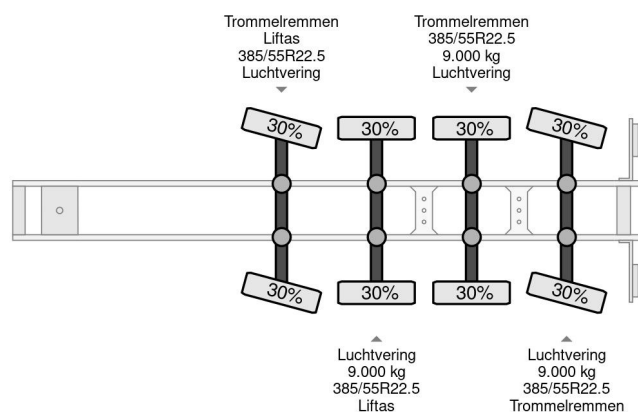

DTE CTD 44 04 - 2X STEERING 2X LIFT AXLE

COMMON

| | |
|---------------------|--------------------------------------|
| Precio | € 10.950,- sin IVA |
| Id | DT013001-2 |
| Marca | DTE |
| Tipo | CTD 44 04 - 2X STEERING 2X LIFT AXLE |
| Año de construcción | 2014 |
| Construcción | Transporte de contenedores |
| Maximo peso | 44.000 kg |

PROPERTIES

| | |
|---------------------------------------|-------------------|
| Primera fecha de registro | 25-06-2014 |
| Fecha de vencimiento de itv | 29-11-2024 |
| Placa de matrícula | ON-26-JK |
| Número de identificación del vehículo | Z1EBYZ12042013001 |
| Número de ejes | 4 |
| Peso vacío | 6.360 kg |
| Distancia entre ejes | 809 cm |
| Dimensiones de construcción (l/b/h) | |
| Peso de carga | 37.640 kg |
| Longitud | 1.021 cm |
| Anchura | 250 cm |

ACCESORIOS

DTE CTD 44 04 - 2X STEERING 2X LIFT AXLE

Referentienummer: DT013001-2

DESCRIPCIÓN

OL-01-DT
XL9DTECC210103754
08-11-2010
OG-06-LH
XMRCT000010000205
05-12-2000