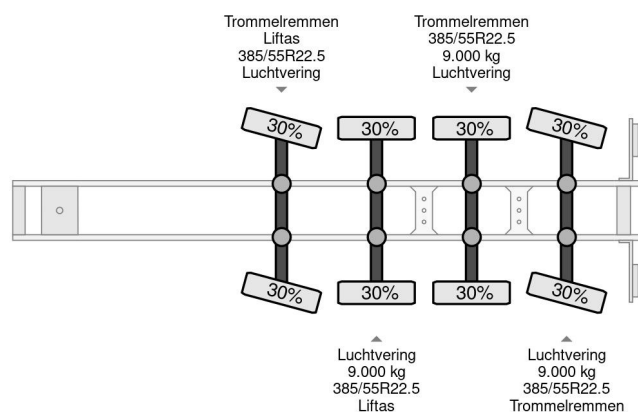

### PROPERTIES

Primera fecha de registro	25-06-2014
Fecha de vencimiento de itv	29-11-2024
Placa de matrícula	ON-26-JK
Número de identificación del vehículo	Z1EBYZ12042013001
Número de ejes	4
Peso vacío	6.360 kg
Distancia entre ejes	809 cm
Dimensiones de construcción (l/b/h)	
Peso de carga	37.640 kg
Longitud	1.021 cm
Anchura	250 cm

### ACCESORIOS

DTE CTD 44 04 - 2X STEERING 2X LIFT AXLE

Referentienummer: DT013001-2