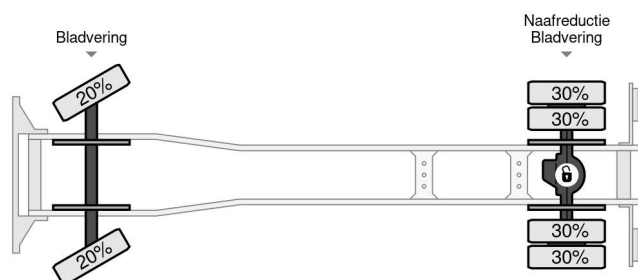

PROPERTIES

Primera fecha de registro	18-07-1988
Combustible	Diesel
Transmisión	Transmisión manual
Número de identificación del vehículo	WDB62100615379185
Configuración del eje	4x2
Número de ejes	2
Energía en kw	162
Potencia en caballos de fuerza	220

ACCESORIOS

- Luces brillantes
- Parasol
- PTO
- Radio / reproductor de CD
- Suspensión

Mercedes-Benz 1922 PUTZMEISTER M24-20 + REMO... 4x2
Referentienummer: MB379185

DESCRIPCIÓN

VIDEO AVAILABLE
ALL IS WORKING
REMOTE CONTROL
POMP