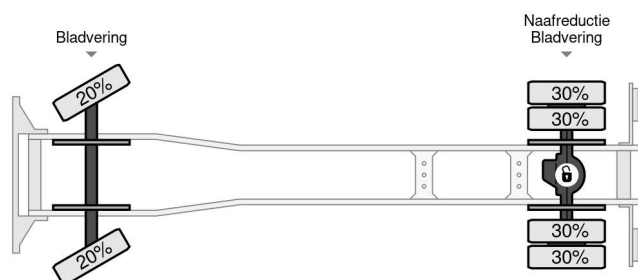

## PROPERTIES

Primera fecha de registro	18-07-1988
Combustible	Diesel
Transmisión	Transmisión manual
Número de identificación del vehículo	WDB62100615379185
Configuración del eje	4x2
Número de ejes	2
Energía en kw	162
Potencia en caballos de fuerza	220

## ACCESORIOS

- Luces brillantes
- Parasol
- PTO
- Radio / reproductor de CD
- Suspensión

Mercedes-Benz 1922 PUTZMEISTER M24-20 + REMO... 4x2  
Referentienummer: MB379185