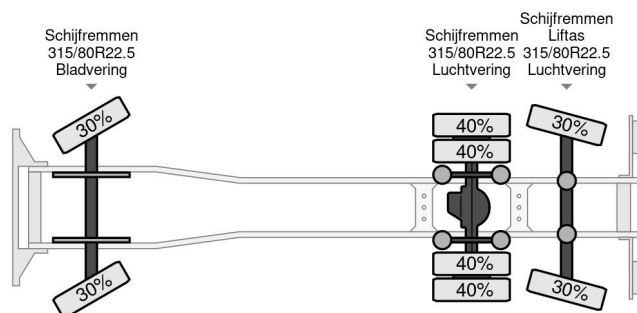

Mercedes-Benz HIAB 166 ES-5 + REMOTE CONTROL

COMMON

Precio	€ 32.950,- sin IVA
Id	MB609254-K
Marca	Mercedes-Benz
Tipo	HIAB 166 ES-5 + REMOTE CONTROL
Año de construcción	2011
Kilometraje	469.848 km
Construcción	Grúa
Maximo peso	26.000 kg
Clase emisión	5

Mercedes-Benz Actros 2536 HIAB 166 ES-5 + REMOTE... 6x2

Referentienummer: MB609254-K

PROPERTIES

Primera fecha de registro	08-12-2011
Combustible	Diesel
Transmisión	Automático
Número de identificación del vehículo	WDB9302041L609254
Configuración del eje	6x2
Número de ejes	3
Peso vacío	14.525 kg
Energía en kw	265
Potencia en caballos de fuerza	360
Peso de carga	11.475 kg
Elevación de altura	1.700 cm