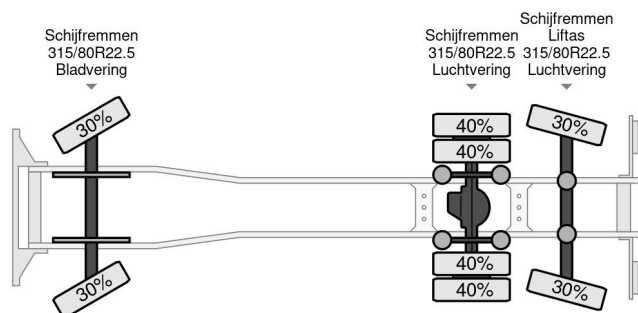

DESCRIPCIÓN

VIDEO AVAILABLE
HIAB 166 ES-5 HI PRO