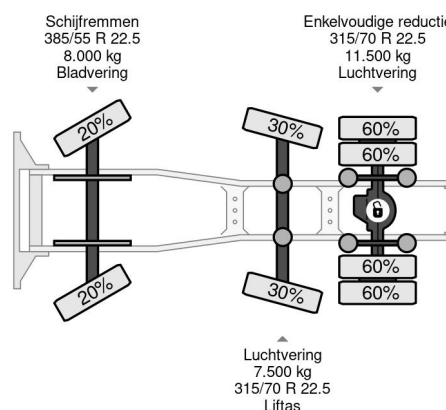

Referentienummer: VO696731