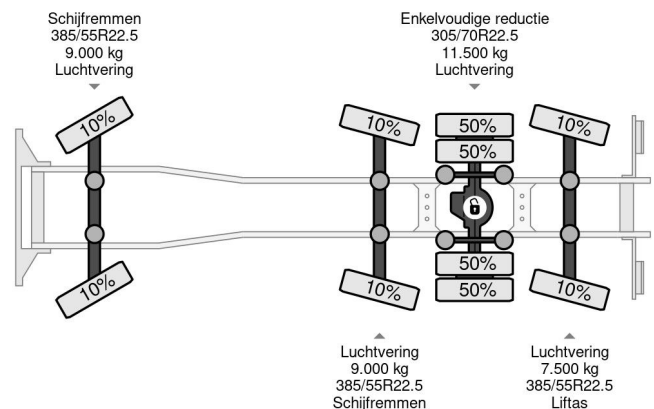

Scania 8X2 HIAB X-HIPRO 1058EP-6 + REMOTE CONTROL

COMMON

Precio	€ 187.950,- sin IVA
Id	SC377513
Marca	Scania
Tipo	8X2 HIAB X-HIPRO 1058EP-6 + REMOTE CONTROL
Año de construcción	2015
Kilometraje	612.441 km
Construcción	Zona de carga descubierta
Maximo peso	37.000 kg
Clase emisión	6

Scania G450 8X2 HIAB X-HIPRO 1058EP-6 + REMOTE CO...

Referentienummer: SC377513

PROPERTIES

Primera fecha de registro	20-07-2015
Fecha de vencimiento de itv	15-08-2024
Placa de matrícula	48-BGF-9
Combustible	Diesel
Transmisión	Automático
Número de identificación del vehículo	YS2G8X20005377513
Configuración del eje	8x2
Número de ejes	4
Peso vacío	26.340 kg
Cantidad de cilindros	6
Energía en kw	331
Potencia en caballos de fuerza	450
Distancia entre ejes	705 cm
Dimensiones de construcción (l/b/h)	
Peso de carga	10.660 kg
Longitud	1.020 cm
Anchura	255 cm
Elevación de altura	1.900 cm
Capacidad de elevación	18.000 kg