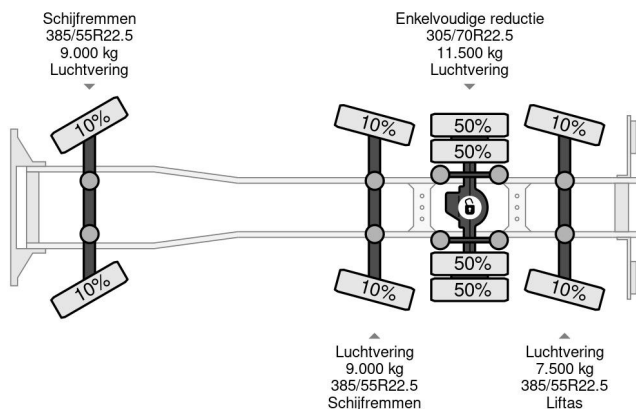

Scania 8X2 HIAB X-HIPRO 1058EP-6 + REMOTE CONTROL

COMMON

Precio	€ 187.950,- sin IVA
Id	SC377513
Marca	Scania
Tipo	8X2 HIAB X-HIPRO 1058EP-6 + REMOTE CONTROL
Año de construcción	2015
Kilometraje	612.441 km
Construcción	Zona de carga descubierta
Maximo peso	37.000 kg
Clase emisión	6

Scania G450 8X2 HIAB X-HIPRO 1058EP-6 + REMOTE CO...

Referentienummer: SC377513

PROPERTIES

Primera fecha de registro	20-07-2015
Fecha de vencimiento de itv	15-08-2024
Placa de matrícula	48-BGF-9
Combustible	Diesel
Transmisión	Automático
Número de identificación del vehículo	YS2G8X20005377513
Configuración del eje	8x2
Número de ejes	4
Peso vacío	26.340 kg
Cantidad de cilindros	6
Energía en kw	331
Potencia en caballos de fuerza	450
Distancia entre ejes	705 cm
Dimensiones de construcción (l/b/h)	
Peso de carga	10.660 kg
Longitud	1.020 cm
Anchura	255 cm
Elevación de altura	1.900 cm
Capacidad de elevación	18.000 kg