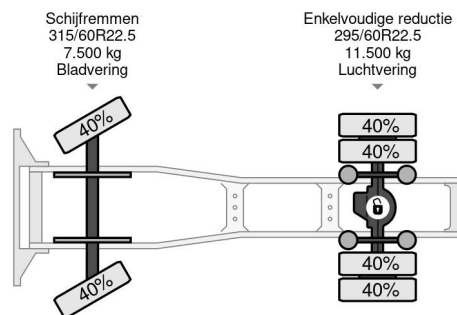

DESCRIPCIÓN

VIDEO AVAILABLE