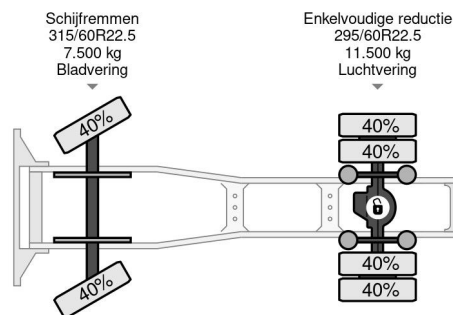

DESCRIPCIÓN

VIDEO AVAILABLE