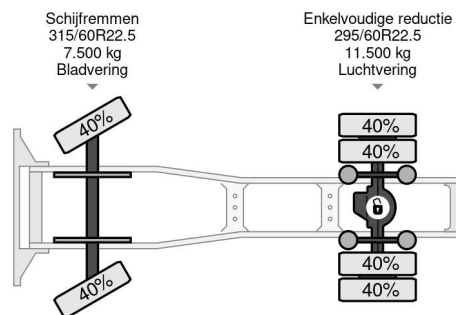

DESCRIPCIÓN

VIDEO AVAILABLE