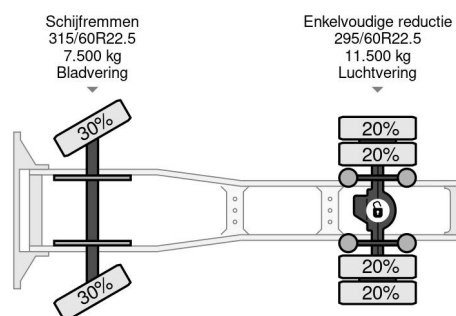

DESCRIPCIÓN

VIDEO AVAILABLE