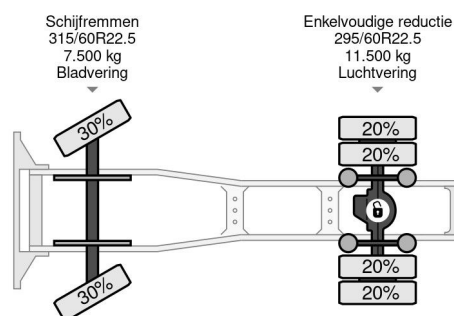

DESCRIPCIÓN

VIDEO AVAILABLE