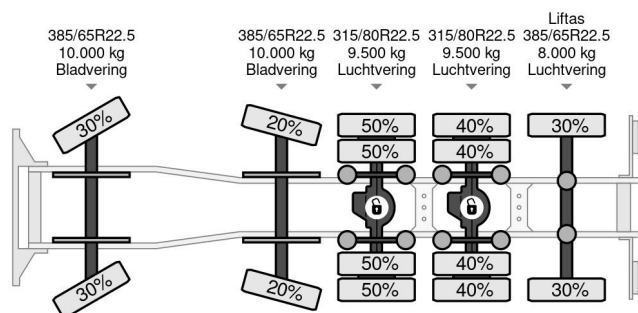

DESCRIPCIÓN

VIDEO AVAILABLE OF KIPPING
31,3 CBM
3 UNITS AVAILABLE