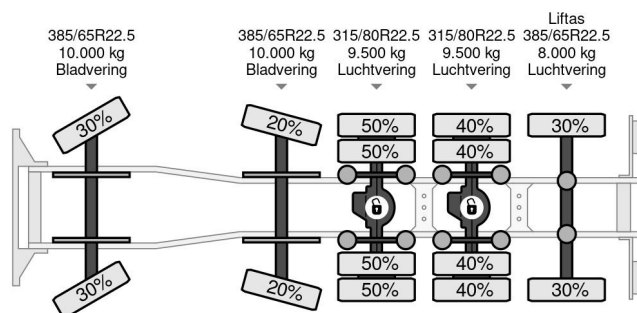

DESCRIPCIÓN

VIDEO AVAILABLE OF KIPPING
31,3 CBM
3 UNITS AVAILABLE