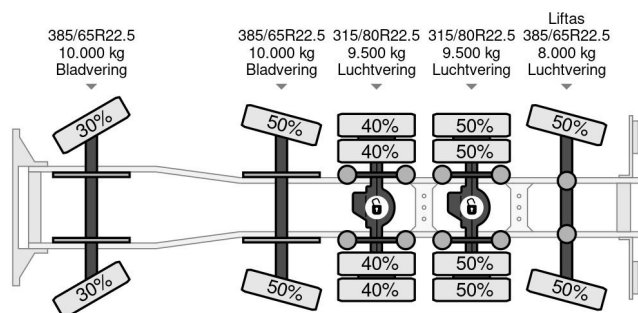

Scania 10X4 KIPPER 3 UNITS

COMMON

Precio	Op aanvraag sin IVA
Id	SC111665
Marca	Scania
Tipo	10X4 KIPPER 3 UNITS
Año de construcción	2015
Kilometraje	758.543 km
Construcción	Volquete
Maximo peso	47.000 kg
Clase emisión	6

PROPERTIES

Primera fecha de registro	01-07-2015
Fecha de vencimiento de itv	06-07-2024
Placa de matrícula	06-BGD-9
Combustible	Diesel
Transmisión	Automático
Número de identificación del vehículo	YS2G0X40002111665
Configuración del eje	10x4
Número de ejes	5
Peso vacío	17.753 kg
Cantidad de cilindros	6
Energía en kw	331
Potencia en caballos de fuerza	450
Distancia entre ejes	715 cm
Dimensiones de construcción (l/b/h)	
Peso de carga	29.247 kg
Longitud	969 cm
Anchura	255 cm

Scania G450 10X4 KIPPER 3 UNITS

Referentienummer: SC111665

DESCRIPCIÓN

VIDEO AVAILABLE OF KIPPING
31,3 CBM
3 UNITS AVAILABLE