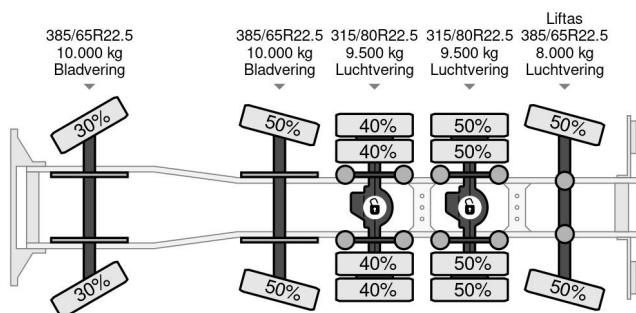

Scania 10X4 KIPPER 3 UNITS

COMMON

Precio	Op aanvraag sin IVA
Id	SC111665
Marca	Scania
Tipo	10X4 KIPPER 3 UNITS
Año de construcción	2015
Kilometraje	758.543 km
Construcción	Volquete
Maximo peso	47.000 kg
Clase emisión	6

Scania G450 10X4 KIPPER 3 UNITS

Referentienummer: SC111665

PROPERTIES

Primera fecha de registro	01-07-2015
Fecha de vencimiento de itv	06-07-2024
Placa de matrícula	06-BGD-9
Combustible	Diesel
Transmisión	Automático
Número de identificación del vehículo	YS2G0X40002111665
Configuración del eje	10x4
Número de ejes	5
Peso vacío	17.753 kg
Cantidad de cilindros	6
Energía en kw	331
Potencia en caballos de fuerza	450
Distancia entre ejes	715 cm
Dimensiones de construcción (l/b/h)	
Peso de carga	29.247 kg
Longitud	969 cm
Anchura	255 cm