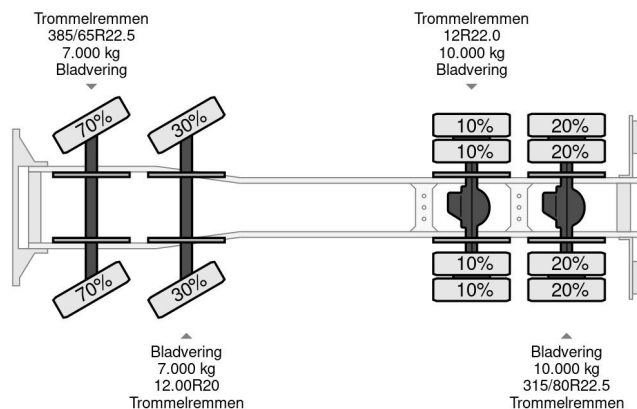

PROPERTIES

Primera fecha de registro	26-04-1991
Combustible	Diesel
Transmisión	Transmisión manual
Número de identificación del vehículo	YS2PH8X4Z01165729
Configuración del eje	8x4
Número de ejes	4
Peso vacío	21.280 kg
Energía en kw	235
Potencia en caballos de fuerza	320
Peso de carga	9.960 kg

ACCESORIOS

- Luces de niebla
- Parasol
- PTO
- Radio / reproductor de CD
- Suspensión

Scania P113-320 8X4 MIXER 9M3 + 24M PUMP + REMOTE...

Referentienummer: SC165729

DESCRIPCIÓN

VIDEO AVAILABLE
MIXER AND PUMP WORKING