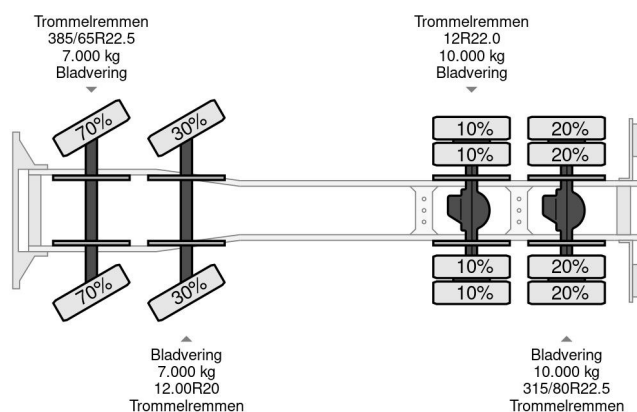

PROPERTIES

Primera fecha de registro	26-04-1991
Combustible	Diesel
Transmisión	Transmisión manual
Número de identificación del vehículo	YS2PH8X4Z01165729
Configuración del eje	8x4
Número de ejes	4
Peso vacío	21.280 kg
Energía en kw	235
Potencia en caballos de fuerza	320
Peso de carga	9.960 kg

ACCESORIOS

- Luces de niebla
- Parasol
- PTO
- Radio / reproductor de CD
- Suspensión

Scania P113-320 8X4 MIXER 9M3 + 24M PUMP + REMOTE...

Referentienummer: SC165729

DESCRIPCIÓN

VIDEO AVAILABLE
MIXER AND PUMP WORKING