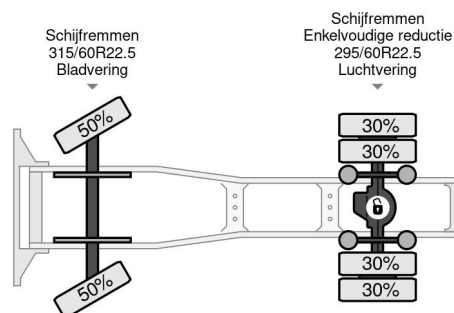

DESCRIPCIÓN

VIDEO AVAILABLE