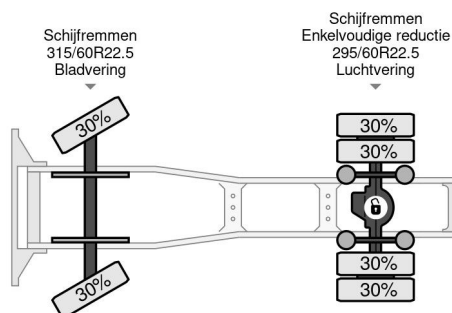

DESCRIPCIÓN

VIDEO AVAILABLE