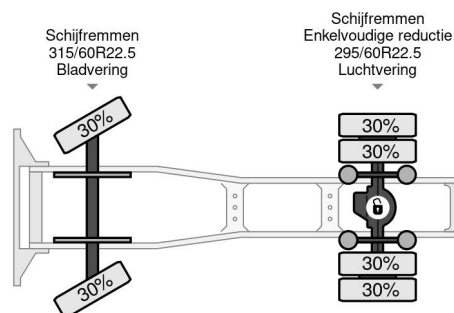

DESCRIPCIÓN

VIDEO AVAILABLE