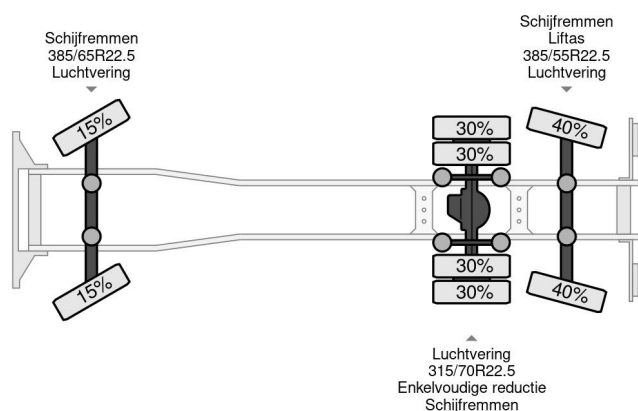

DESCRIPCIÓN

VIDEO AVAILABLE
HIAB 211 EP-5 HIPRO + REMOTE CONTROL
I-SHIFT
I PARK COOL