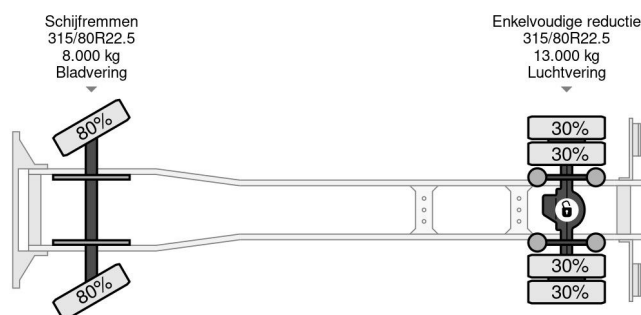

Volvo 4X2 EURO 6 + HANGER + CARGOBOX + CARGOLIFT ZEPRO COMBI

COMMON

Precio	€ 29.950,- sin IVA
Id	VO705324-2-COMBI
Marca	Volvo
Tipo	4X2 EURO 6 + HANGER + CARGOBOX + CARGOLIFT ZEPRO COMBI
Año de construcción	2014
Kilometraje	804.847 km
Construcción	Caja cerrada
Maximo peso	18.000 kg
Clase emisión	6

Volvo FM 370 4X2 EURO 6 + HANGER + CARGOBOX + CA...

Referentienummer: VO705324-2-COMBI

PROPERTIES

Primera fecha de registro	17-09-2014
Combustible	Diesel
Transmisión	Automático
Número de identificación del vehículo	YV2X922A0EB705324
Configuración del eje	4x2
Número de ejes	2
Peso vacío	10.115 kg
Energía en kw	278
Potencia en caballos de fuerza	378
Dimensiones de construcción (l/b/h)	
Peso de carga	7.885 kg

DESCRIPCIÓN

INCLUDING MTDK HANGER
MTDK D220 HANGER
20-08-2013
BOX 7,35 METER
CARGOLIFT ZEPRO
UMTP220DT3AMT2842
BPW
275/70R22.5
Trommelremmen
Luchtvering